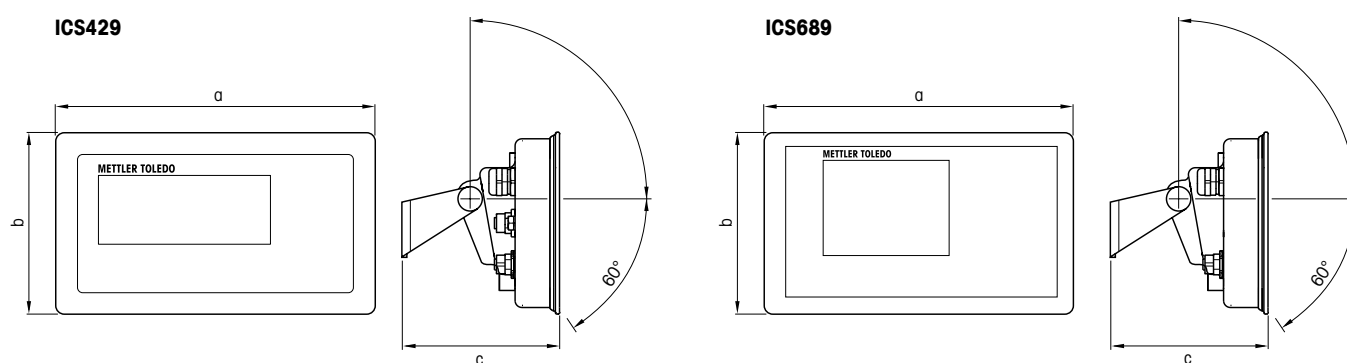

Rozměrový výkres

Typ	ICS429		ICS689	
	mm	palce	mm	palce
a	232	9,13	260	10,23
b	132	5,20	170	6,69
c	121	4,76	120	4,72

Česko **Mettler-Toledo, s. r. o.**
 Třebohostická 2283/2, 100 00 Praha 10
 Tel.: +420 226 808 150, Fax: +420 226 808 170
 Servis: +420 226 808 163, E-mail: sales.mtcz@mt.com