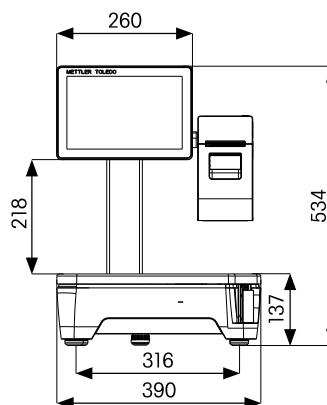

Pohodlné vážení s dotykovým displejem Modely a varianty

FreshBase T se zákaznickým displejem

Váha METTLER TOLEDO FreshBase T se zákaznickým displejem je vysoce výkonná váha určená na obsluhované pulty – v supermarketech, řeznictvích i lahůdkách. 7palcový zákaznický displej s diodovým podsvícením nabízí široké pozorovací úhly, matný povrch, který předchází odleskům světla, a vynikající jas a kontrast, které jsou zárukou vynikající čitelnosti displeje a posilování důvěry zákazníků.

	Tower se zákaznickým displejem			
Rozsah váživosti	3/6 kg*	6/15 kg	15 kg*	12 kg*,**
Stupnice	1/2 g	2/5 g	5 g	2 g
Minimální váživost	20 g	40 g	100 g	40 g

ES: pod úrovní minimální váživosti lze tisknout účtenku nebo etiketu, nikoliv však cenu

FreshBase T se zákaznickým displejem a dvojitou tiskárnou*

Váha METTLER TOLEDO FreshBase T se zákaznickým displejem a dvojitou tiskárnou s funkcí automatického oříznutí je vícefunkční pultová váha, která umožňuje jak prodej u obsluhovaných pultů, tak předbalování zboží i prodej v samoobslužném oddělení. Obsluha může přepínat mezi tiskem účtenek a etiket bez nutnosti výměny papírové cívky. V méně exponovaných hodinách tak lze váhu využít k samoobslužnému vážení nebo předbalování zboží.

	Tower se zákaznickým displejem a dvojitou tiskárnou	
Rozsah váživosti	6/15 kg	15 kg
Stupnice	2/5 g	5 g
Minimální váživost	40 g	100 g

ES: pod úrovní minimální váživosti lze tisknout účtenku nebo etiketu, nikoliv však cenu