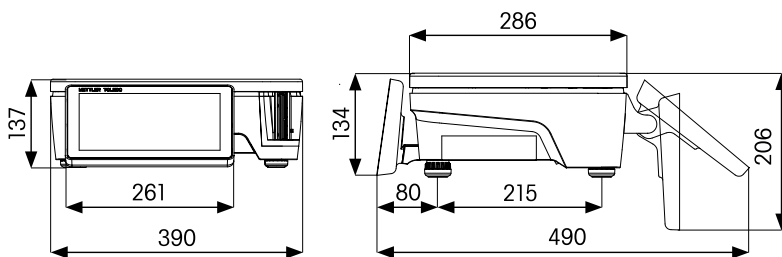

FreshBase T bez zákaznického displeje*

Váha METTLER TOLEDO FreshBase T bez zákaznického displeje je samoobslužná váha, která Vaším zákazníkům nabídne intuitivní, pohodlné a ergonomické ovládání na dotykovém displeji. Vypínač je umístěn na spodní straně, mimo zorný úhel zákazníka. Konstrukce váhy tak předchází jejímu úmyslnému i neúmyslnému vypnutí. Díky nepřilnavé povrchové úpravě pláště váhy lze etikety snadno a beze zbytku sejmout.

	FreshBase Tower bez zákaznického displeje	
Rozsah váživosti	6/15 kg	15 kg
Stupnice	2/5 g	5 g
Minimální váživost	40 g	100 g

ES: pod úrovní minimální váživosti lze tisknout účtenku nebo etiketu, nikoliv však cenu

FreshBase C*

Váha METTLER TOLEDO FreshBase C je robustní, vysoce výkonná, kompaktní váha se 7palcovým, barevným zákaznickým displejem, který je ideální k použití na pultech s teplými pokrmy a dalších obsluhovaných pultech s omezeným prostorem. Její plochá konstrukce nenarušuje oční kontakt mezi obsluhou a zákazníky, a navíc umožňuje snadný přístup obsluhy ke zboží ve vitrínách.