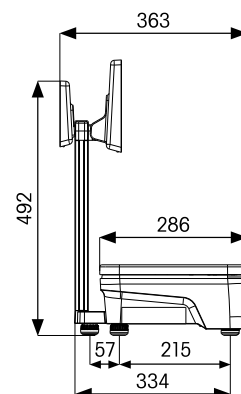

Pohodlné vážení s dotykovým displejem Modely a varianty

FreshBase T se zákaznickým displejem

Váha METTLER TOLEDO FreshBase T se zákaznickým displejem je vysoce výkonná váha určená na obsluhované pulty – v supermarketech, řeznictvích i lahůdkách. 7palcový zákaznický displej s diodovým podsvícením nabízí široké pozorovací úhly, matný povrch, který předchází odleskům světla, a vynikající jas a kontrast, které jsou zárukou vynikající čitelnosti displeje a posilování důvěry zákazníků.

	Tower se zákaznickým displejem			
Rozsah váživosti	3/6 kg*	6/15 kg	15 kg*	12 kg*,**
Stupnice	1/2 g	2/5 g	5 g	2 g
Minimální váživost	20 g	40 g	100 g	40 g

ES: pod úrovní minimální váživosti lze tisknout účtenku nebo etiketu, nikoliv však cenu

	Tower se zákaznickým displejem a dvojitou tiskárnou	
Rozsah váživosti	6/15 kg	15 kg
Stupnice	2/5 g	5 g
Minimální váživost	40 g	100 g

ES: pod úrovní minimální váživosti lze tisknout účtenku nebo etiketu, nikoliv však cenu

FreshBase C*

Váha METTLER TOLEDO FreshBase C je robustní, vysoce výkonná, kompaktní váha se 7palcovým, barevným zákaznickým displejem, který je ideální k použití na pultech s teplými pokrmy a dalších obsluhovaných pultech s omezeným prostorem. Její plochá konstrukce nenarušuje oční kontakt mezi obsluhou a zákazníky, a navíc umožňuje snadný přístup obsluhy ke zboží ve vitrínách.