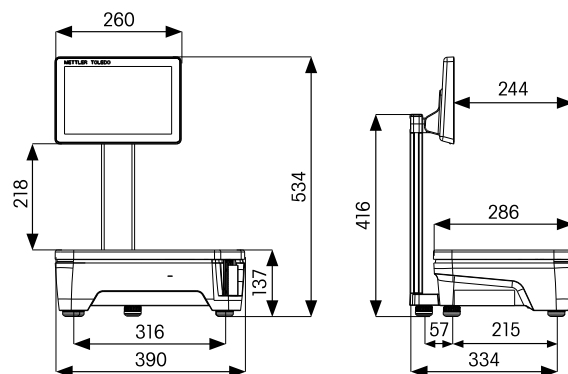

FreshBase T bez zákaznického displeje*

Váha METTLER TOLEDO FreshBase T bez zákaznického displeje je samoobslužná váha, která Vaším zákazníkům nabídne intuitivní, pohodlné a ergonomické ovládání na dotykovém displeji. Vypínač je umístěn na spodní straně, mimo zorný úhel zákazníka. Konstrukce váhy tak předchází jejímu úmyslnému i neúmyslnému vypnutí. Díky nepřilnavé povrchové úpravě pláště váhy lze etikety snadno a beze zbytku sejmout.

	FreshBase Tower bez zákaznického displeje	
Rozsah váživosti	6/15 kg	15 kg
Stupnice	2/5 g	5 g
Minimální váživost	40 g	100 g

ES: pod úrovní minimální váživosti lze tisknout účtenku nebo etiketu, nikoliv však cenu

FreshBase C*

Váha METTLER TOLEDO FreshBase C je robustní, vysoce výkonná, kompaktní váha se 7palcovým, barevným zákaznickým displejem, který je ideální k použití na pultech s teplými pokrmy a dalších obsluhovaných pultech s omezeným prostorem. Její plochá konstrukce nenarušuje oční kontakt mezi obsluhou a zákazníky, a navíc umožňuje snadný přístup obsluhy ke zboží ve vitrínách.