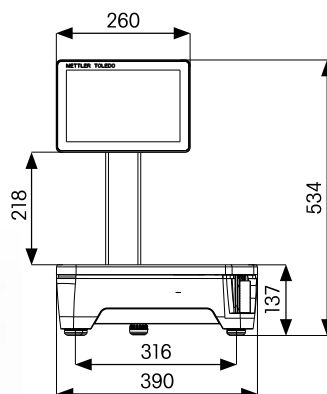

Pohodlné vážení s dotykovým displejem Modely a varianty

FreshBase T se zákaznickým displejem

Váha METTLER TOLEDO FreshBase T se zákaznickým displejem je vysoce výkonná váha určená na obsluhované pulty – v supermarketech, řeznictvích i lahůdkách. 7palcový zákaznický displej s diodovým podsvícením nabízí široké pozorovací úhly, matný povrch, který předchází odleskům světla, a vynikající jas a kontrast, které jsou zárukou vynikající čitelnosti displeje a posilování důvěry zákazníků.

	Tower se zákaznickým displejem			
Rozsah váživosti	3/6 kg*	6/15 kg	15 kg*	12 kg*,**
Stupnice	1/2 g	2/5 g	5 g	2 g
Minimální váživost	20 g	40 g	100 g	40 g

ES: pod úrovní minimální váživosti lze tisknout účtenku nebo etiketu, nikoliv však cenu

FreshBase T se zákaznickým displejem a dvojitou tiskárnou*

Váha METTLER TOLEDO FreshBase T se zákaznickým displejem a dvojitou tiskárnou s funkcí automatického oříznutí je vícefunkční pultová váha, která umožňuje jak prodej u obsluhovaných pultů, tak předbalování zboží i prodej v samoobslužném oddělení. Obsluha může přepínat mezi tiskem účtenek a etiket bez nutnosti výměny papírové cívky. V méně exponovaných hodinách tak lze váhu využít k samoobslužnému vážení nebo předbalování zboží.

FreshBase C*

Váha METTLER TOLEDO FreshBase C je robustní, vysoce výkonná, kompaktní váha se 7palcovým, barevným zákaznickým displejem, který je ideální k použití na pultech s teplými pokrmy a dalších obsluhovaných pultech s omezeným prostorem. Její plochá konstrukce nenarušuje oční kontakt mezi obsluhou a zákazníky, a navíc umožňuje snadný přístup obsluhy ke zboží ve vitrínách.