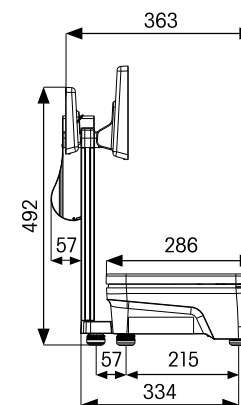

Pohodlné vážení s dotykovým displejem Modely a varianty

FreshBase T se zákaznickým displejem

Váha METTLER TOLEDO FreshBase T se zákaznickým displejem je vysoce výkonná váha určená na obsluhované pulty – v supermarketech, řeznictvích i lahůdkách. 7palcový zákaznický displej s diodovým podsvícením nabízí široké pozorovací úhly, matný povrch, který předchází odleskům světla, a vynikající jas a kontrast, které jsou zárukou vynikající čitelnosti displeje a posilování důvěry zákazníků.

	Tower se zákaznickým displejem			
Rozsah váživosti	3/6 kg*	6/15 kg	15 kg*	12 kg*,**
Stupnice	1/2 g	2/5 g	5 g	2 g
Minimální váživost	20 g	40 g	100 g	40 g

ES: pod úrovní minimální váživosti lze tisknout účtenku nebo etiketu, nikoliv však cenu

	Tower se zákaznickým displejem a dvojitou tiskárnou	
Rozsah váživosti	6/15 kg	15 kg
Stupnice	2/5 g	5 g
Minimální váživost	40 g	100 g

ES: pod úrovní minimální váživosti lze tisknout účtenku nebo etiketu, nikoliv však cenu

FreshBase C*

Váha METTLER TOLEDO FreshBase C je robustní, vysoce výkonná, kompaktní váha se 7palcovým, barevným zákaznickým displejem, který je ideální k použití na pultech s teplými pokrmy a dalších obsluhovaných pultech s omezeným prostorem. Její plochá konstrukce nenarušuje oční kontakt mezi obsluhou a zákazníky, a navíc umožňuje snadný přístup obsluhy ke zboží ve vitrínách.