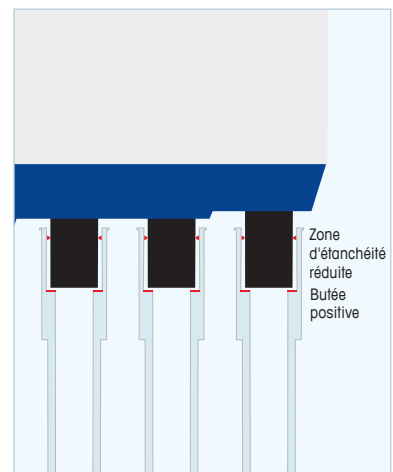

## La légèreté et des performances supérieures

**Les nouvelles pipettes multicanaux Rainin XLS+™ de METTLER TOLEDO placent plus haut la barre du pipetage et des performances en multicanaux. Pesant jusqu'à 35 % de moins que les précédents, les nouveaux modèles sont plus simples à manier et plus faciles à prendre en main, même après plusieurs heures de pipetage.**

Les pipettes XLS+ de Rainin sont les pipettes multicanaux les plus avancées du marché, d'un point de vue technique et ergonomique. Équipées de la technologie LiteTouch System™ (LTS™) brevetée de Rainin, ces pipettes multicanaux sont maniables et permettent de réaliser des prélèvements précis et homogènes pour tous les canaux. À la fois robustes et fabriquées avec les meilleurs matériaux disponibles, nos pipettes multicanaux sont conçues pour des années d'utilisation avec des résultats constants et fiables. Et comme toutes les pipettes Rainin XLS+, l'étiquette RFID intégrée permet un suivi avancé de l'étalonnage.

### Un contrôle accru

Vous n'utiliserez pas de pipettes plus réactives et plus simples d'utilisation que les pipettes multicanaux Rainin XLS+. Pour tous les modèles et plages de volumes, le fonctionnement est simple et homogène du début à la fin.

### Homogénéité des canaux

Grâce à une zone d'étanchéité réduite et à une butée positive, les systèmes LTS offrent rapidement une étanchéité parfaite pour l'ensemble des canaux. L'opérateur n'a plus besoin de basculer ou d'ajuster manuellement les cônes ! Une étanchéité parfaite garantit l'homogénéité des prélèvements d'échantillons sur tous les canaux immédiatement et à chaque fois.